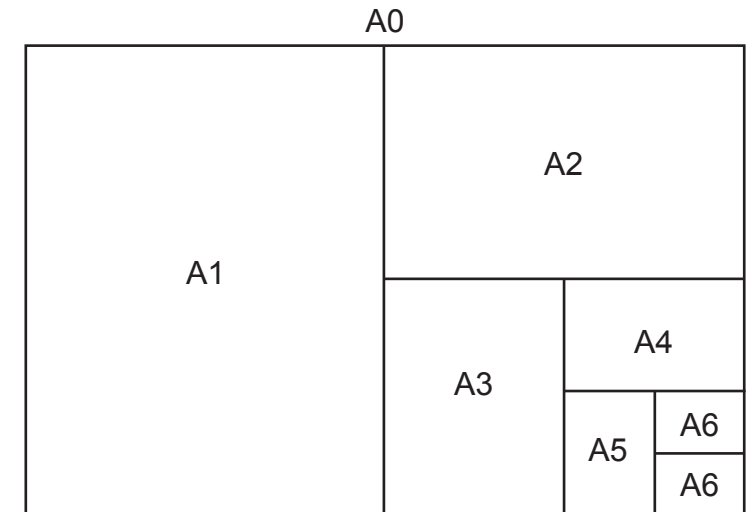

POSITIVE

Print & Design

USEFUL INFORMATION

Paper Sizes		
	mm	inches
4A	1682x2378	66.22x93.62
2A	1189x1682	48.81x66.22
A0	841x1189	33.11x46.81
A1	594x841	23.39x33.11
A2	420x594	16.54x23.39
A3	297x420	11.69x16.54
A4	210x297	8.27x11.69
A5	148x210	5.38x8.27
A6	105x148	4.13x5.83
A7	74x105	2.91x4.13
A8	52x74	2.05x2.91
A9	37x52	1.46x2.05
A10	26x37	1.02x1.46

Poster Sizes		
	mm	inches
96 Sheet	12192x3048	480x120
64 Sheet	9128x3048	320x120
48 Sheet	6096x3048	240x120
32 Sheet	4064x3048	160x120
16 Sheet	2032x3048	80x120
12 Sheet	3048x1524	120x60
6 Sheet *	1200x1800	47.24x70.87
4 Sheet	1016x1524	40x60
20"x30"	508x762	20x30
A0	841x1189	33.11x46.81
A1	594x841	23.39x33.11
A2	420x594	16.54x23.39
A3	297x420	11.69x16.54

* Bus Stop Poster

Envelope Sizes		
	mm	inches
C6	114x162	4.49x6.38
C5	162x229	6.38x9.02
C4	229x324	9.02x12.06

SRA Sizes		
	mm	inches
SRA4	225.320	8.75x12.59
SRA3	320x450	12.59x17.72
SRA2	450x640	17.72x25.20

Enlargements	
A5 --> A4	141%
A5 --> A3	200%
A5 --> A2	283%
A5 --> A1	400%
A5 --> A0	566%
A4 --> A3	141%
A4 --> A2	200%
A4 --> A1	283%
A4 --> A0	400%
A3 --> A2	141%
A3 --> A1	200%
A3 --> A0	283%